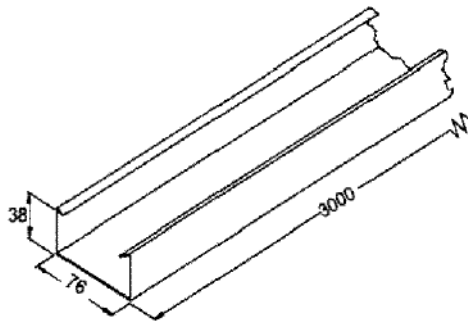

Perfilados

Liso 38x38x3000 ou 6000mm

Ref. BG 0896

Perfurado 38x38x3000 ou 6000mm

Ref. BG 0897

Com 2 Furos nas pontas
38x38x3000 ou 6000mm

Ref. BG 0898

Com 2 Furos nas pontas
19x38x3000 ou 6000mm

Ref. BG 0899

Liso 19x38x3000 ou 6000mm

Ref. BG 0900

Perfurado 19x38x3000 ou 6000mm

Ref. BG 0901

Perfilados

Liso 38x76x3000mm

Ref. BG 0902

Perfurado 38x76x3000mm

Ref. BG 0903

Com 4 Furos nas pontas
38x76x3000mm

Ref. BG 0904

Conjugados 38x76x6000mm

Ref. BG 0905

Perfilados - Tampas

Tampa de Encaixe para Perfilado