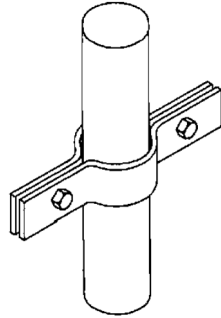

Perfilados - Acessórios

Abraçadeira Vertical

Ref. BG 1009

Vertical	
Ref. BG:	Ø Nominal
1009 - 1	1/2"
1009 - 2	3/4"
1009 - 3	1"
1009 - 4	1.1/4"
1009 - 5	1.1/2"
1009 - 6	2"
1009 - 7	2.1/2"
1009 - 8	3"
1009 - 9	3.1/2"
1009 - 10	4"
1009 - 11	5"
1009 - 12	6"
1009 - 13	8"
1009 - 14	10"
1009 - 15	12"