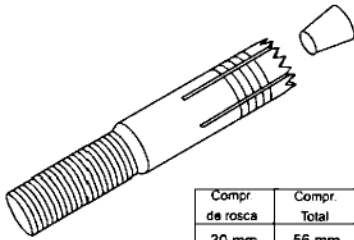

Ref. BG 1025

Rôscas "WW"
1/4"
5/16"
3/8"
1/2"

Chumbador "CB"

Compr. s/ Parafuso	Broca	Diâmetro
35 mm	10 mm	1/4"
40 mm	14 mm	3/8"

Obs.: Especificar o diâmetro

Ref. BG 1026

Perfilados - Acessórios

Chumbador "URX"

Compr de rosca	Compr Total	Diâmetro
30 mm	56 mm	1/4"
30 mm	75 mm	3/8"

Obs.: Especificar o diâmetro

Ref. BG 1027

Chumbador "UR"

Compr.	Broca	Diâmetro
35 mm	10 mm	1/4"
40 mm	14 mm	3/8"

Obs.: Especificar o diâmetro