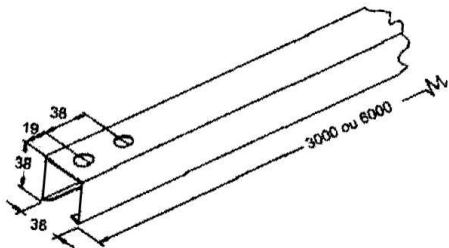

Ref. BG 0897

Com 2 Furos nas pontas
38x38x3000 ou 6000mm