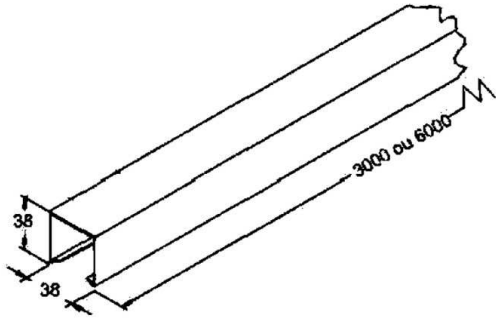

Perfilados

Liso 38x38x3000 ou 6000mm