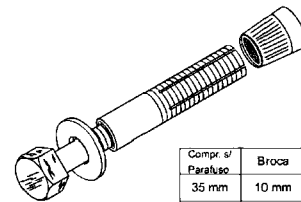

Chumbador "CB"

Compr. s/ Parafuso	Broca	Diâmetro
35 mm	10 mm	1/4"
40 mm	14 mm	3/8"

Obs.: Especificar o diâmetro

Ref. BG 1026