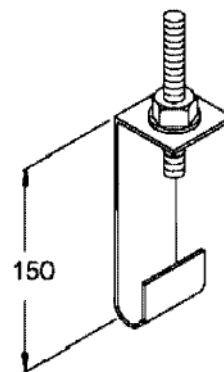

Suporte de Eletroduto para Vergalhão

Ref. BG:	Diâmetro
1030 - 1	1/2"
1030 - 2	3/4"
1030 - 3	1"

Ref. BG 1030