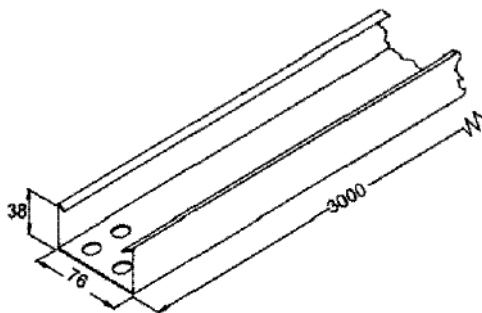

Perfilados

Liso 38x38x3000 ou 6000mm

Ref. BG 0896

Perfurado 38x38x3000 ou 6000mm

Ref. BG 0897

Com 2 Furos nas pontas
38x38x3000 ou 6000mm

Ref. BG 0898

Com 2 Furos nas pontas
19x38x3000 ou 6000mm

Ref. BG 0899

Liso 19x38x3000 ou 6000mm

Ref. BG 0900

Perfurado 19x38x3000 ou 6000mm

Ref. BG 0901

Perfilados

Liso 38x76x3000mm

Ref. BG 0902

Perfurado 38x76x3000mm

Ref. BG 0903

Com 4 Furos nas pontas
38x76x3000mm

Ref. BG 0904

Conjugados 38x76x6000mm

Ref. BG 0905

Perfilados - Tampas

Tampa de Encaixe para Perfilado