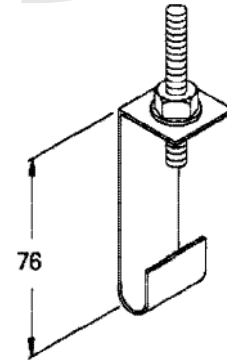

Suspensor para Cabo 1/8"

Ref. BG 0917

Perfilados - Acessórios

**Cantoneira "ZZ" para
Vergalão**

Ref. BG 0918

Suporte para Cabo Aço

Ref. BG 0919

**Gancho Curto para
Luminária**